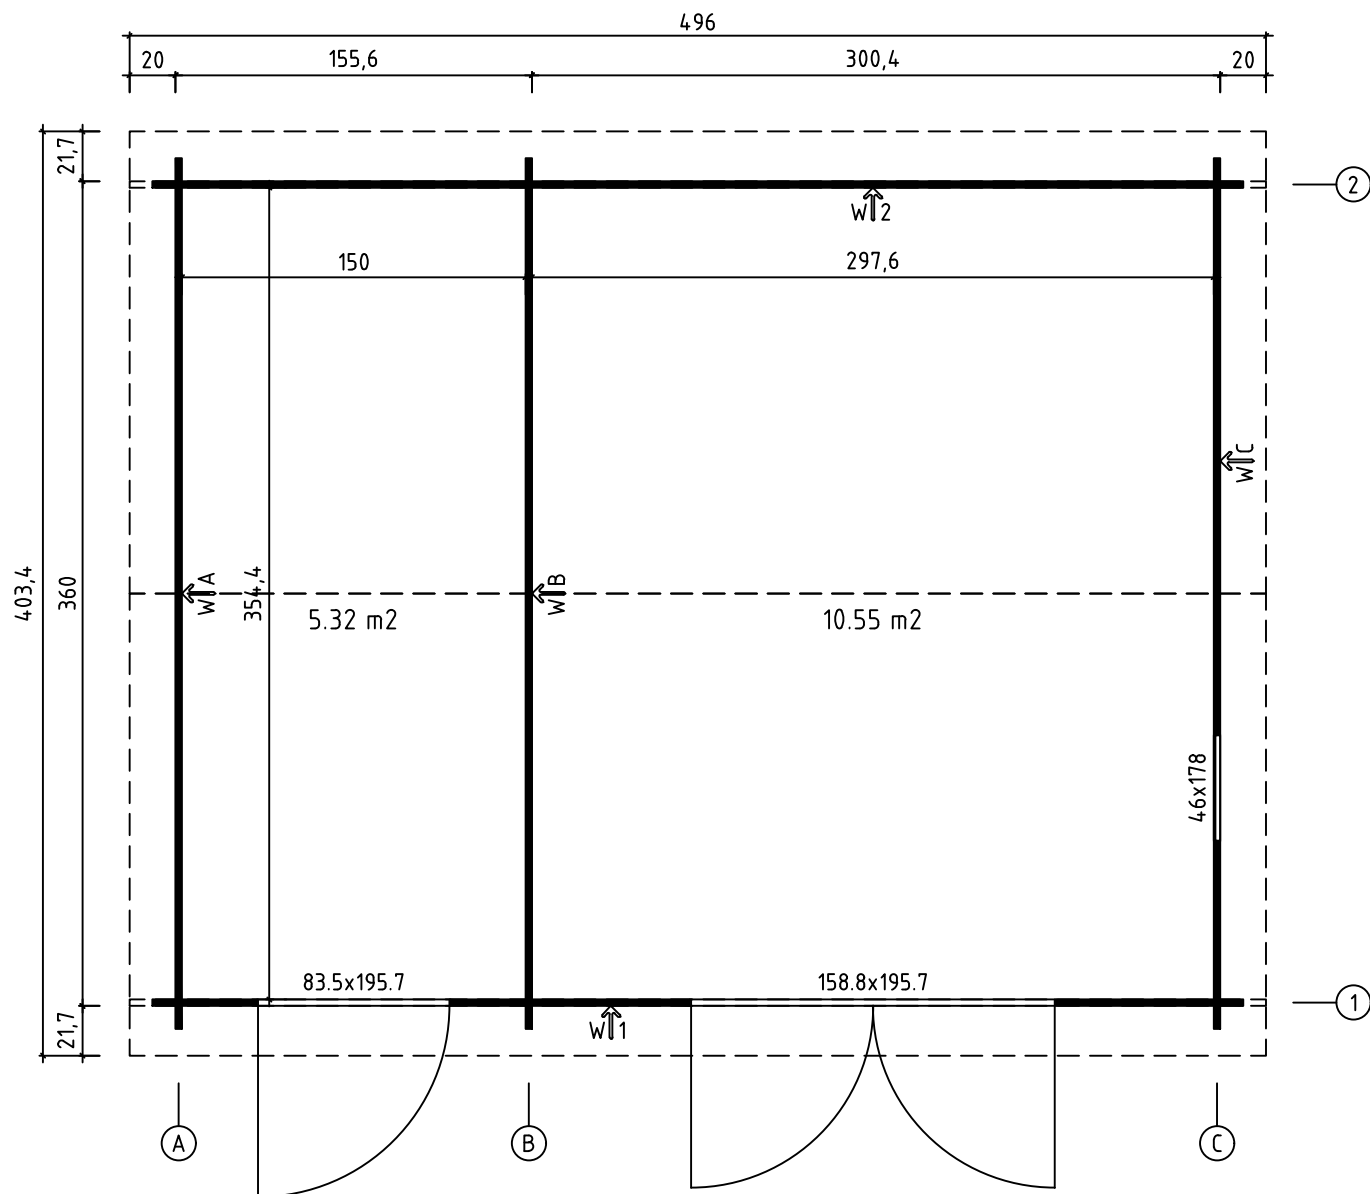

Carroz
Art. Nr. 2813550
1/6

14.09.2018

Art. Nr. 2813550

Planritning - Grunnplan - Grundplan - Pohjapiirustus

Art. Nr. 2813550

Art. Nr. 2813550

Pos	14.09.2018 Delförteckning - Liste over deler - Stykliste - Osaluettelo Art. Nr. 2813550	5/6	Q	P (mm)	L (mm)
001			1	28x57	456
002			1	28x57	1045
003			1	28x57	817
004			17	28x114	456
005			17	28x114	1045
006			33	28x114	817
007			1	28x120	4960
008			1	28x57	4760
009			17	28x114	4760
010			1	28x120	4960
011			38	28x114	3800
017			16	28x114	2515
WA-1 WB-1 WC-1			1 1 1		
A-PR1	Tåkassar - Takbjelke - Tagbjælke - Katto-orret 		3	44x140	4960
	Takbræde - Takbord - Tagbrædder - Kattolauta 		112	90x15	2100
	Takläkt - List for takpapp - Tagpapliste - Kattohuopalista 		4	15x45	2150
TB-1	Takfotsinklädning - Speilbord - Sternbræt - Ræystäslauta 		4	15x45	2480
KFS-1	Storm säkring - Vindavstivningslist - Stormliste - Myrskysuojalista 		4	22x45	2050
	Takfilt - Takpapp - Tagpap - Kattohuopa 		5		5060
	Vindbræde - Vindski - Vindskede - Kaapelilauta 		4	15x120	2150
HS8	Skruv för gavelsegment - Skrue for gavledel - Skrue til gavlsegment - Koristepalan ruuvi 		4	3.5x35	
HS9	Skruv för gavelläkt - Skrue for vindski - Skrue til vindskede - Harjalistan ruuvi 		24	3.5x50	

Pos	02.11.2015	Delförteckning - Liste over deler - Stykliste - Osaluettelo 460x1780 AK.1.100.SSP.i SGC	1/1	Q	P (mm)	L (mm)
					 360x1680 mm	 4 mm 316x1636 mm
FS1	Handtagsbeslag för fönster - Vridere til vinduer - Vindueshåndtag - Ikkunanpainikkeet			2		
FSP	Bult för handtagsbeslag till fönster - Bolt for vindusvridere - Bolt til vindueshåndtag - Ikkunanpainikkeen pultti			4		