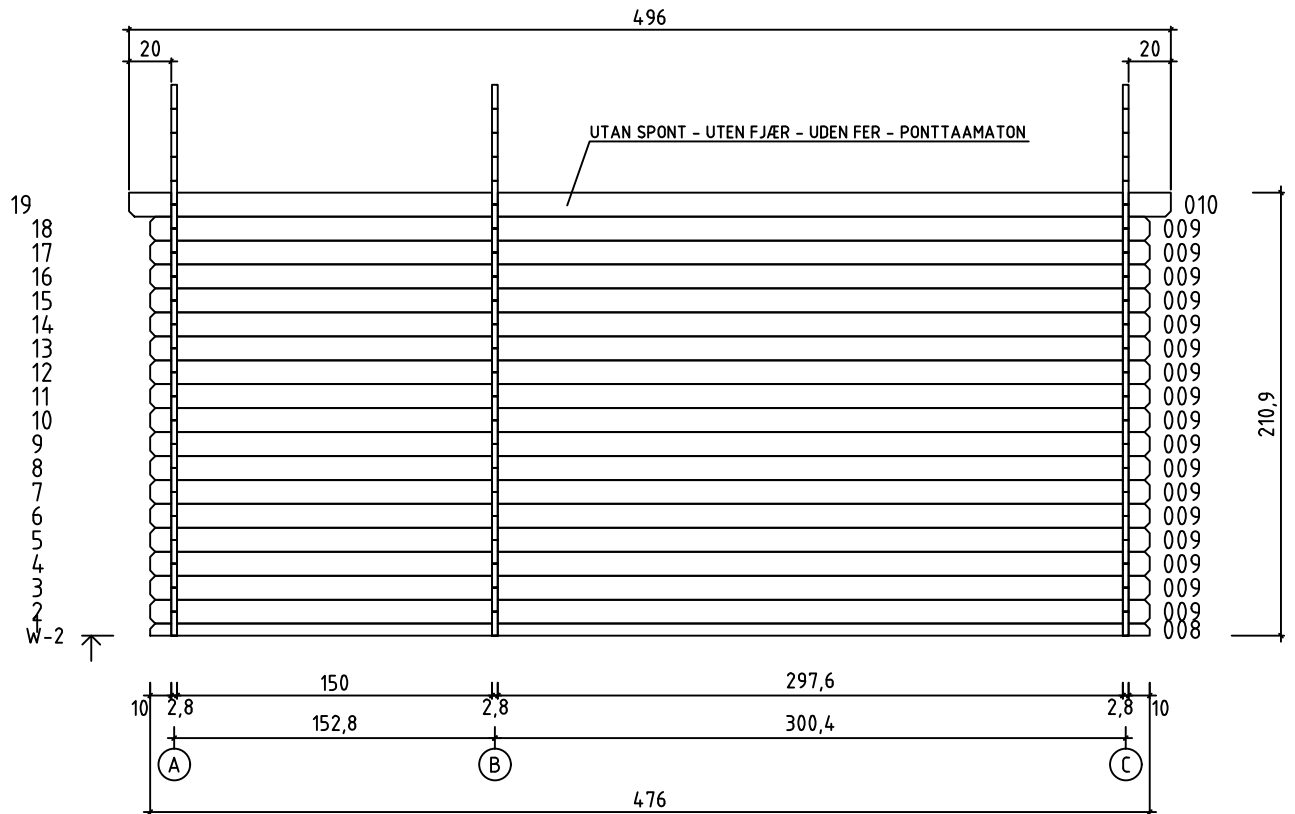

Carroz
Art. Nr. 2813550
1/6

14.09.2018

Art. Nr. 2813550

Planritning - Grunnplan - Grundplan - Pohjapiirustus

Art. Nr. 2813550

Art. Nr. 2813550

Pos	14.09.2018 Delförteckning - Liste over deler - Stykliste - Osaluettelo Art. Nr. 2813550	5/6	Q	P (mm)	L (mm)
001			1	28x57	456
002			1	28x57	1045
003			1	28x57	817
004			17	28x114	456
005			17	28x114	1045
006			33	28x114	817
007			1	28x120	4960
008			1	28x57	4760
009			17	28x114	4760
010			1	28x120	4960
011			38	28x114	3800
017			16	28x114	2515
WA-1 WB-1 WC-1			1 1 1		
A-PR1	Tåkassar - Takbjelke - Tagbjælke - Katto-orret 		3	44x140	4960
	Takbræde - Takbord - Tagbrædder - Kattolauta 		112	90x15	2100
	Takläkt - List for takpapp - Tagpapliste - Kattohuopalista 		4	15x45	2150
TB-1	Takfotsinklädning - Speilbord - Sternbræt - Ræystäslauta 		4	15x45	2480
KFS-1	Storm säkring - Vindavstivningslist - Stormliste - Myrskysuojalista 		4	22x45	2050
	Takfilt - Takpapp - Tagpap - Kattohuopa 		5		5060
	Vindbræde - Vindski - Vindskede - Kaapelilauta 		4	15x120	2150
HS8	Skruv för gavelsegment - Skrue for gavledel - Skrue til gavlsegment - Koristepalan ruuvi 		4	3.5x35	
HS9	Skruv för gavelläkt - Skrue for vindski - Skrue til vindskede - Harjalistan ruuvi 		24	3.5x50	