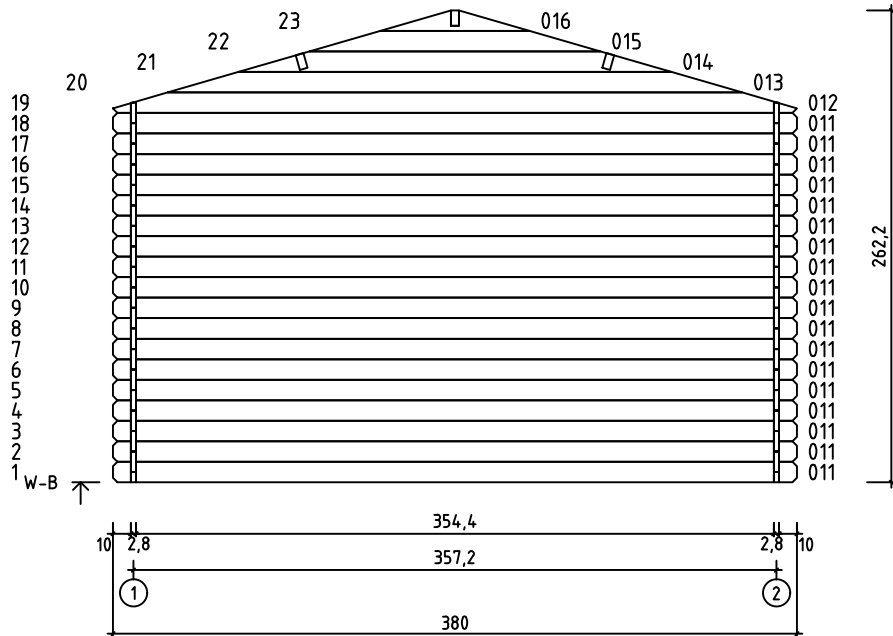

Carroz
Art. Nr. 2813550
1/6

14.09.2018

Art. Nr. 2813550

Planritning - Grunnplan - Grundplan - Pohjapiirustus

Art. Nr. 2813550

Art. Nr. 2813550

Pos	14.09.2018 Delförteckning - Liste over deler - Stykliste - Osaluettelo Art. Nr. 2813550	5/6	Q	P (mm)	L (mm)
001			1	28x57	456
002			1	28x57	1045
003			1	28x57	817
004			17	28x114	456
005			17	28x114	1045
006			33	28x114	817
007			1	28x120	4960
008			1	28x57	4760
009			17	28x114	4760
010			1	28x120	4960
011			38	28x114	3800
017			16	28x114	2515
WA-1 WB-1 WC-1			1 1 1		
A-PR1	Tåkassar - Takbjelke - Tagbjælke - Katto-orret 		3	44x140	4960
	Takbræde - Takbord - Tagbrædder - Kattolauta 		112	90x15	2100
	Takläkt - List for takpapp - Tagpapliste - Kattohuopalista 		4	15x45	2150
TB-1	Takfotsinklädning - Speilbord - Sternbræt - Ræystäslauta 		4	15x45	2480
KFS-1	Storm säkring - Vindavstivningslist - Stormliste - Myrskysuojalista 		4	22x45	2050
	Takfilt - Takpapp - Tagpap - Kattohuopa 		5		5060
	Vindbræde - Vindski - Vindskede - Kaapelilauta 		4	15x120	2150
HS8	Skruv för gavelsegment - Skrue for gavledel - Skrue til gavlsegment - Koristepalan ruuvi 		4	3.5x35	
HS9	Skruv för gavelläkt - Skrue for vindski - Skrue til vindskede - Harjalistan ruuvi 		24	3.5x50	

Pos	02.11.2015	Delförteckning - Liste over deler - Stykliste - Osaluettelo 460x1780 AK.1.100.SSP.i SGC	1/1	Q	P (mm)	L (mm)
					 360x1680 mm	 4 mm 316x1636 mm
FS1	Handtagsbeslag för fönster - Vridere til vinduer - Vindueshåndtag - Ikkunanpainikkeet			2		
FSP	Bult för handtagsbeslag till fönster - Bolt for vindusvridere - Bolt til vindueshåndtag - Ikkunanpainikkeen pultti			4		