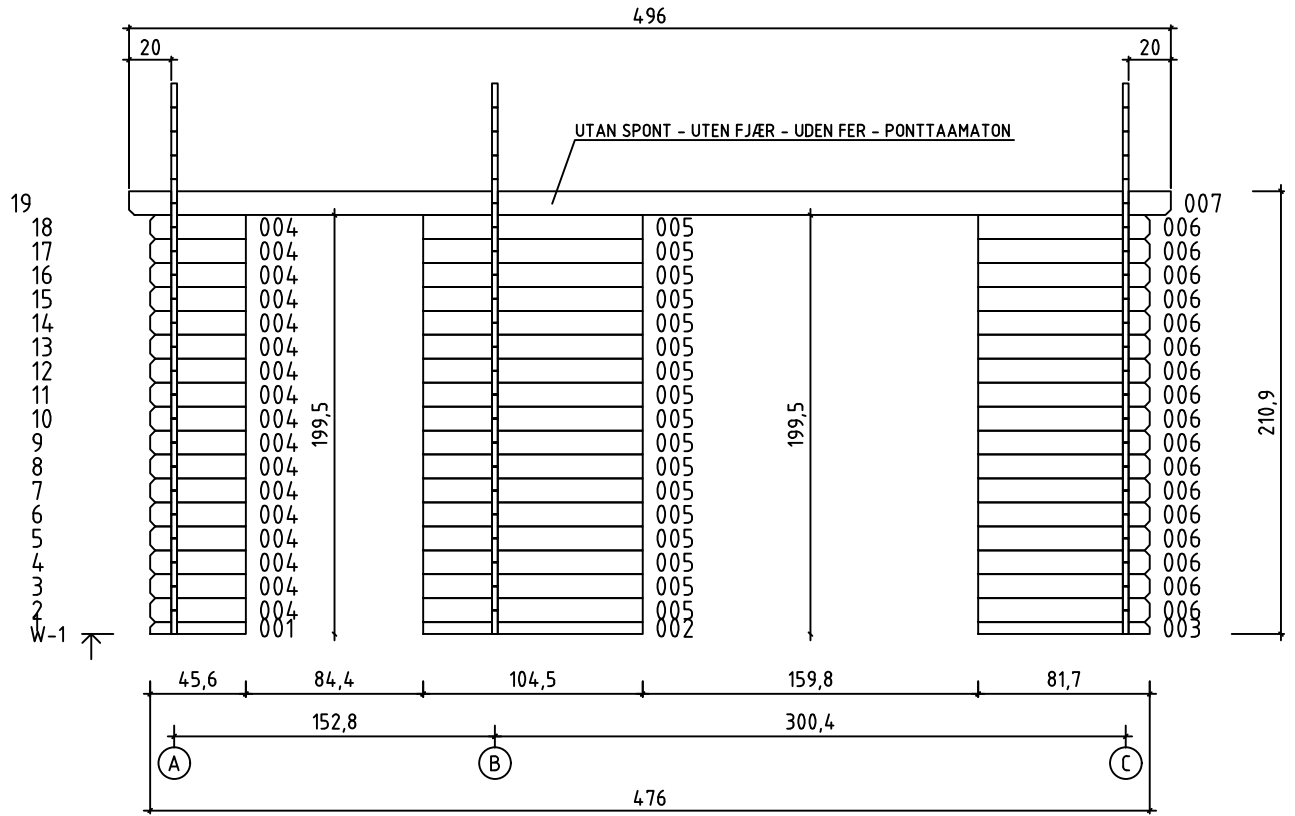

Carroz
Art. Nr. 2813550
1/6

14.09.2018

Art. Nr. 2813550

Planritning - Grunnplan - Grundplan - Pohjapiirustus

Art. Nr. 2813550

Art. Nr. 2813550

Pos	14.09.2018 Delförteckning - Liste over deler - Stykliste - Osaluettelo Art. Nr. 2813550	5/6	Q	P (mm)	L (mm)
001			1	28x57	456
002			1	28x57	1045
003			1	28x57	817
004			17	28x114	456
005			17	28x114	1045
006			33	28x114	817
007			1	28x120	4960
008			1	28x57	4760
009			17	28x114	4760
010			1	28x120	4960
011			38	28x114	3800
017			16	28x114	2515
WA-1 WB-1 WC-1			1 1 1		
A-PR1	Tåkassar - Takbjelke - Tagbjælke - Katto-orret 		3	44x140	4960
	Takbræde - Takbord - Tagbrædder - Kattolauta 		112	90x15	2100
	Takläkt - List for takpapp - Tagpapliste - Kattohuopalista 		4	15x45	2150
TB-1	Takfotsinklädning - Speilbord - Sternbræt - Ræystäslauta 		4	15x45	2480
KFS-1	Storm säkring - Vindavstivningslist - Stormliste - Myrskysuojalista 		4	22x45	2050
	Takfilt - Takpapp - Tagpap - Kattohuopa 		5		5060
	Vindbræde - Vindski - Vindskede - Kaapelilauta 		4	15x120	2150
HS8	Skruv för gavelsegment - Skrue for gavledel - Skrue til gavlsegment - Koristepalan ruuvi 		4	3.5x35	
HS9	Skruv för gavelläkt - Skrue for vindski - Skrue til vindskede - Harjalistan ruuvi 		24	3.5x50	