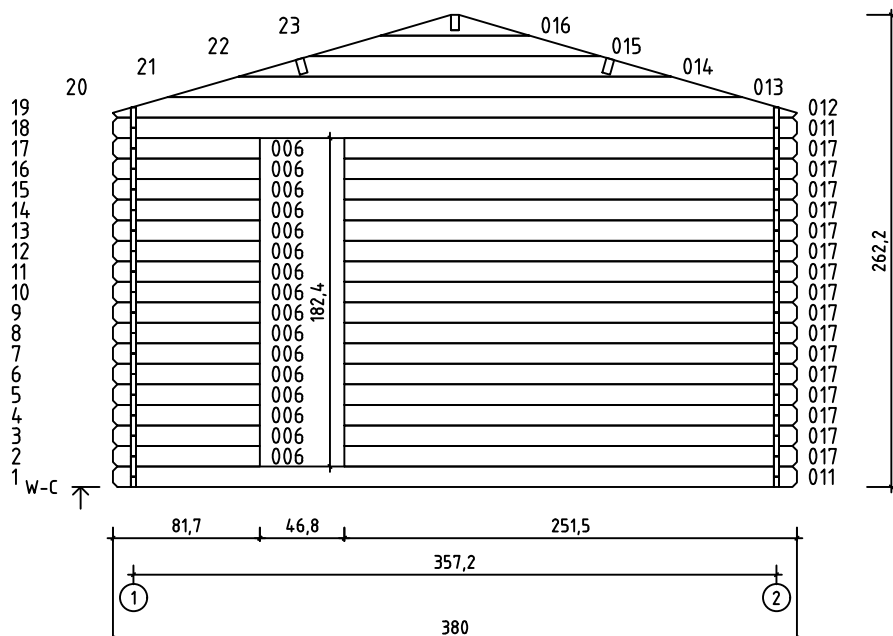

Carroz
Art. Nr. 2813550
1/6

14.09.2018

Art. Nr. 2813550

Planritning - Grunnplan - Grundplan - Pohjapiirustus

Art. Nr. 2813550

Art. Nr. 2813550

Pos	14.09.2018 Delförteckning - Liste over deler - Stykliste - Osaluettelo Art. Nr. 2813550	5/6	Q	P (mm)	L (mm)
001			1	28x57	456
002			1	28x57	1045
003			1	28x57	817
004			17	28x114	456
005			17	28x114	1045
006			33	28x114	817
007			1	28x120	4960
008			1	28x57	4760
009			17	28x114	4760
010			1	28x120	4960
011			38	28x114	3800
017			16	28x114	2515
WA-1 WB-1 WC-1			1 1 1		
A-PR1	Tåkassar - Takbjelke - Tagbjælke - Katto-orret 		3	44x140	4960
	Takbræde - Takbord - Tagbrædder - Kattolauta 		112	90x15	2100
	Takläkt - List for takpapp - Tagpapliste - Kattohuopalista 		4	15x45	2150
TB-1	Takfotsinklädning - Speilbord - Sternbræt - Ræystäslauta 		4	15x45	2480
KFS-1	Storm säkring - Vindavstivningslist - Stormliste - Myrskysuojalista 		4	22x45	2050
	Takfilt - Takpapp - Tagpap - Kattohuopa 		5		5060
	Vindbræde - Vindski - Vindskede - Kaapelilauta 		4	15x120	2150
HS8	Skruv för gavelsegment - Skrue for gavledel - Skrue til gavlsegment - Koristepalan ruuvi 		4	3.5x35	
HS9	Skruv för gavelläkt - Skrue for vindski - Skrue til vindskede - Harjalistan ruuvi 		24	3.5x50	

Pos	02.11.2015	Delförteckning - Liste over deler - Stykliste - Osaluettelo 460x1780 AK.1.100.SSP.i SGC	1/1	Q	P (mm)	L (mm)
					 360x1680 mm	 4 mm 316x1636 mm
FS1	Handtagsbeslag för fönster - Vridere til vinduer - Vindueshåndtag - Ikkunanpainikkeet			2		
FSP	Bult för handtagsbeslag till fönster - Bolt for vindusvridere - Bolt til vindueshåndtag - Ikkunanpainikkeen pultti			4		