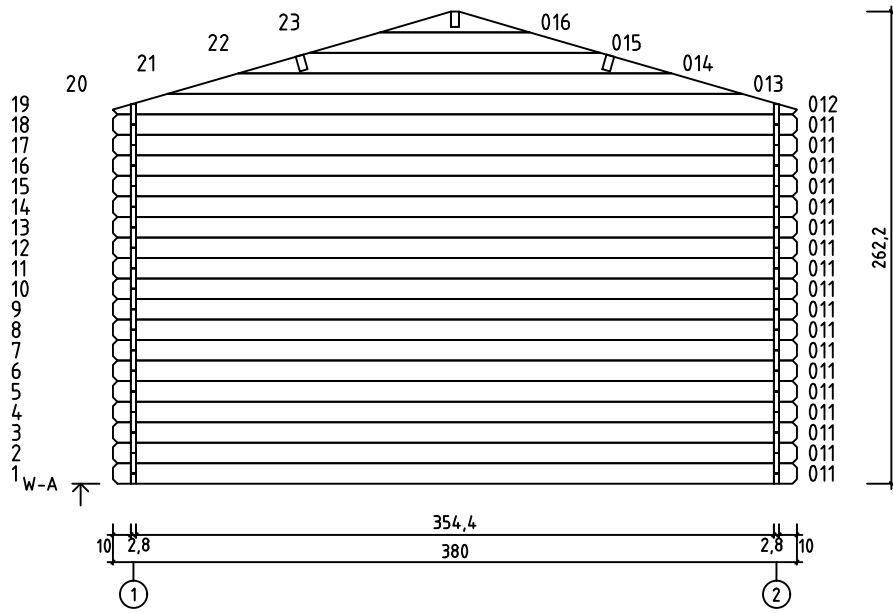

Carroz
Art. Nr. 2813550
1/6

14.09.2018

Art. Nr. 2813550

Planritning - Grunnplan - Grundplan - Pohjapiirustus

Art. Nr. 2813550

Art. Nr. 2813550

Pos	14.09.2018 Delförteckning - Liste over deler - Stykliste - Osaluettelo Art. Nr. 2813550	5/6	Q	P (mm)	L (mm)
001			1	28x57	456
002			1	28x57	1045
003			1	28x57	817
004			17	28x114	456
005			17	28x114	1045
006			33	28x114	817
007			1	28x120	4960
008			1	28x57	4760
009			17	28x114	4760
010			1	28x120	4960
011			38	28x114	3800
017			16	28x114	2515
WA-1 WB-1 WC-1			1 1 1		
A-PR1	Tåkassar - Takbjelke - Tagbjælke - Katto-orret 		3	44x140	4960
	Takbræde - Takbord - Tagbrædder - Kattolauta 		112	90x15	2100
	Takläkt - List for takpapp - Tagpapliste - Kattohuopalista 		4	15x45	2150
TB-1	Takfotsinklädning - Speilbord - Sternbræt - Ræystäslauta 		4	15x45	2480
KFS-1	Storm säkring - Vindavstivningslist - Stormliste - Myrskysuojalista 		4	22x45	2050
	Takfilt - Takpapp - Tagpap - Kattohuopa 		5		5060
	Vindbræde - Vindski - Vindskede - Kaapelilauta 		4	15x120	2150
HS8	Skruv för gavelsegment - Skrue for gavledel - Skrue til gavlsegment - Koristepalan ruuvi 		4	3.5x35	
HS9	Skruv för gavelläkt - Skrue for vindski - Skrue til vindskede - Harjalistan ruuvi 		24	3.5x50	

Pos	02.11.2015	Delförteckning - Liste over deler - Stykliste - Osaluettelo 460x1780 AK.1.100.SSP.i SGC	1/1	Q	P (mm)	L (mm)
					 360x1680 mm	 4 mm 316x1636 mm
FS1	Handtagsbeslag för fönster - Vridere til vinduer - Vindueshåndtag - Ikkunanpainikkeet			2		
FSP	Bult för handtagsbeslag till fönster - Bolt for vindusvridere - Bolt til vindueshåndtag - Ikkunanpainikkeen pultti			4		