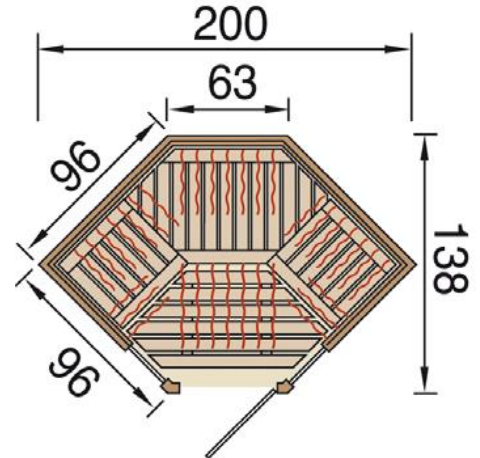

# CABINE INFRAROUGE STYLE ANGLE 138X200CM

Référence Weka : 557.1913.00.00

EAN : 4004581421885

ZUVERLÄSSIGE QUALITÄT

Made in Germany

## Dimensions

Dimensions hors-tout LxPxH (cm)	200 x 138 190	Volume intérieur (m <sup>3</sup> )	3,40
Dimensions intérieures LxPxH (cm)	184 x 124 x 178	Poids (kg)	312
Espace minimum nécessaire pour l'installation (LxPxH)	300 x 240 x 210	Porte	L.55 x H.189,5 cm
Surface intérieure (m <sup>2</sup> )	1,79	Fenêtres	2 fenêtres
Nombre de colis et dimensions	7 colis 42 x 52 x 8 *2 + 21 x 15 x 8 *1 + 27 x 26 x 11 *1 + 18 x 28 x 15 *1 + 145 x 194 x 63 *1 + 3 x 100 x 1,4 *1		